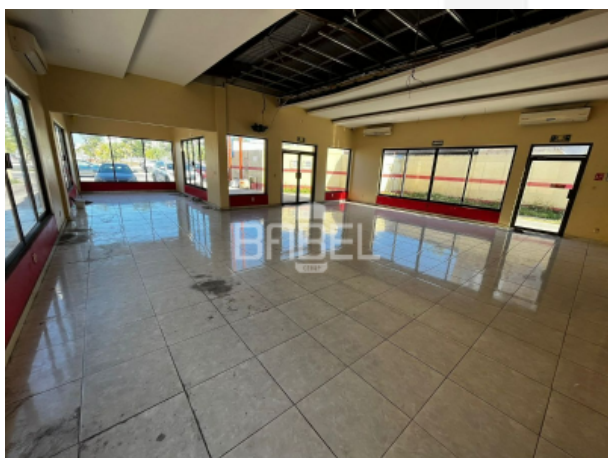

ASESOR: BABEL GROUP
TELÉFONO: 9995068826
CORREO: contacto@babelgroup.mx

Oficina: C.73 No. 185 x 34 Col. Montes de Amé

babelgroup.mx