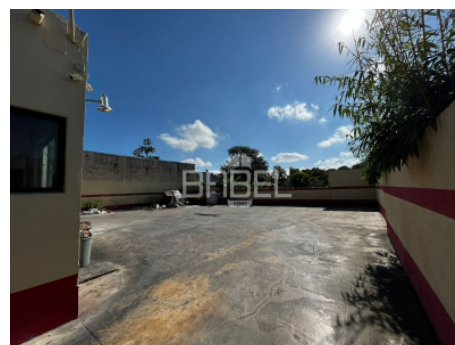

ASESOR: BABEL GROUP
TELÉFONO: 9995068826
CORREO: contacto@babelgroup.mx

Mérida

$65,000 EN RENTA

LOCAL EN RENTA EN MERIDA YUCATAN
ALTABRISA PARA RESTAURANTE

0	2	0	Locales y oficinas	190 m2	RE-MG-3
Recámaras	Baños	Medios baños	Tipo de inmueble	de construcción	Clave Interna
10.20 m	16.51 m	NO	NO	NO	168.40 m2
Frente	Fondo	Alberca	Privada	Amueblado	Terreno

Oficina: C.73 No. 185 x 34 Col. Montes de Amé

babelgroup.mx