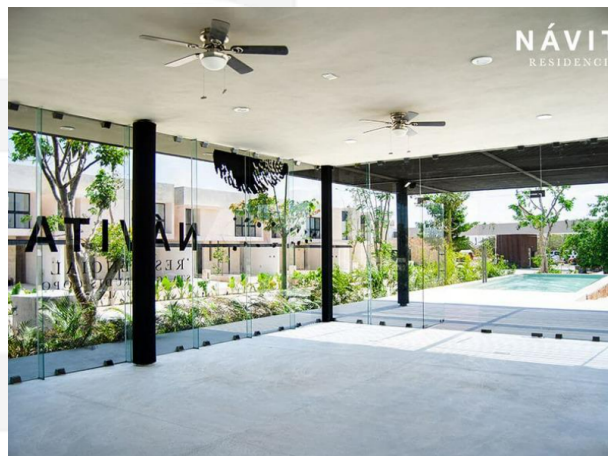

ASESOR: BABEL GROUP
TELÉFONO: 9995068826
CORREO: contacto@babelgroup.mx

Oficina: C.73 No. 185 x 34 Col. Montes de Amé

babelgroup.mx