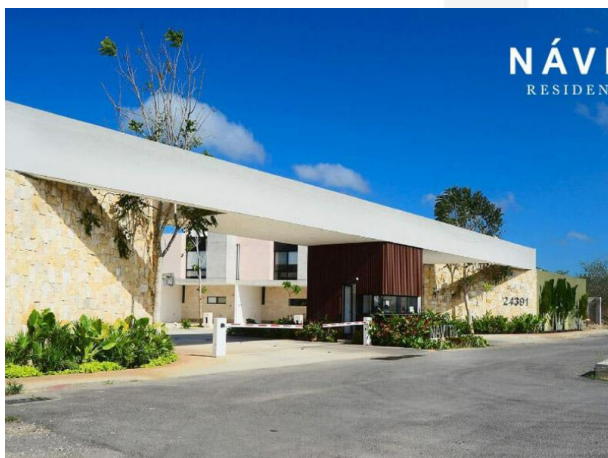

ASESOR: BABEL GROUP
TELÉFONO: 9995068826
CORREO: contacto@babelgroup.mx

Oficina: C.73 No. 185 x 34 Col. Montes de Amé

babelgroup.mx