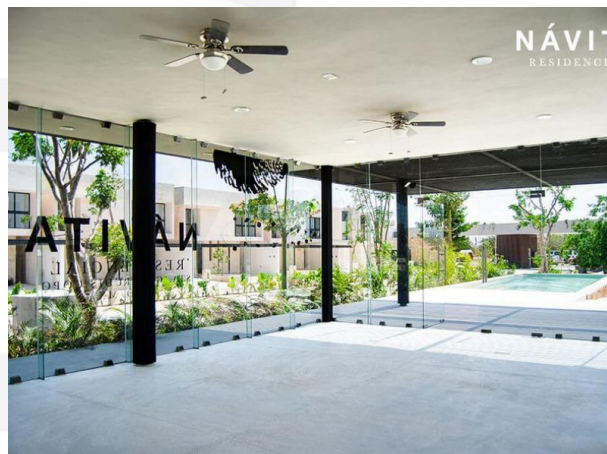

ASESOR: BABEL GROUP
TELÉFONO: 9995068826
CORREO: contacto@babelgroup.mx

Oficina: C.73 No. 185 x 34 Col. Montes de Amé

babelgroup.mx