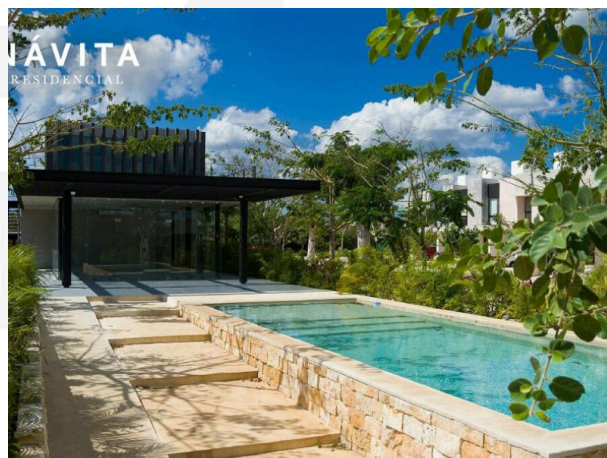

ASESOR: BABEL GROUP
TELÉFONO: 9995068826
CORREO: contacto@babelgroup.mx

Oficina: C.73 No. 185 x 34 Col. Montes de Amé

babelgroup.mx