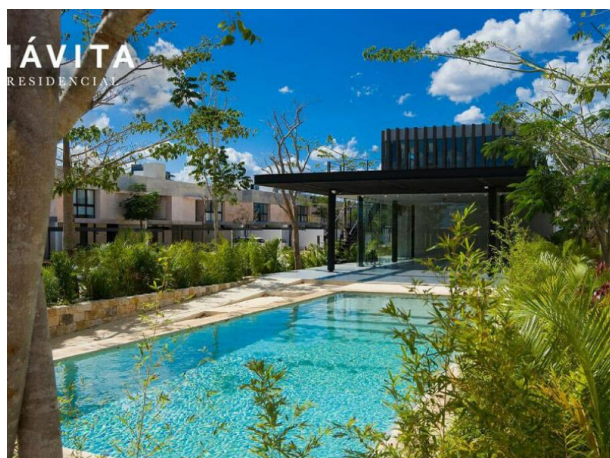

ASESOR: BABEL GROUP
TELÉFONO: 9995068826
CORREO: contacto@babelgroup.mx

Oficina: C.73 No. 185 x 34 Col. Montes de Amé

babelgroup.mx