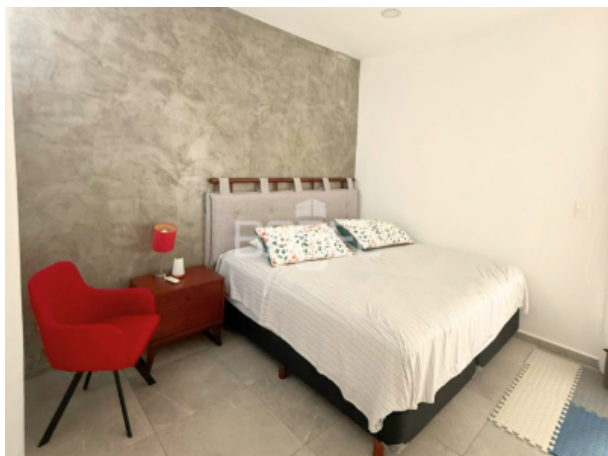

ASESOR: BABEL GROUP
TELÉFONO: 9995068826
CORREO: contacto@babelgroup.mx

Oficina: C.73 No. 185 x 34 Col. Montes de Amé

babelgroup.mx