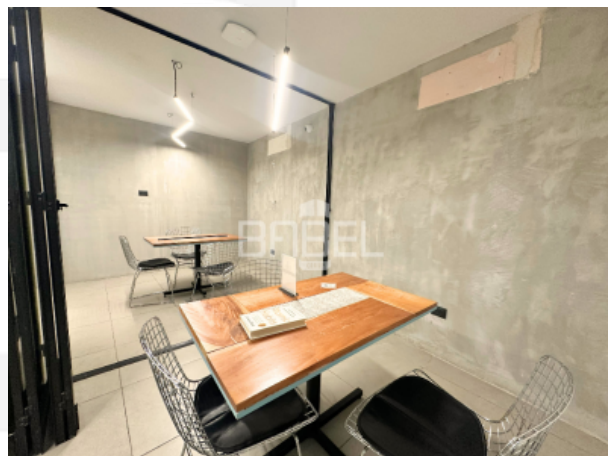

ASESOR: BABEL GROUP
TELÉFONO: 9995068826
CORREO: contacto@babelgroup.mx

Oficina: C.73 No. 185 x 34 Col. Montes de Amé

babelgroup.mx