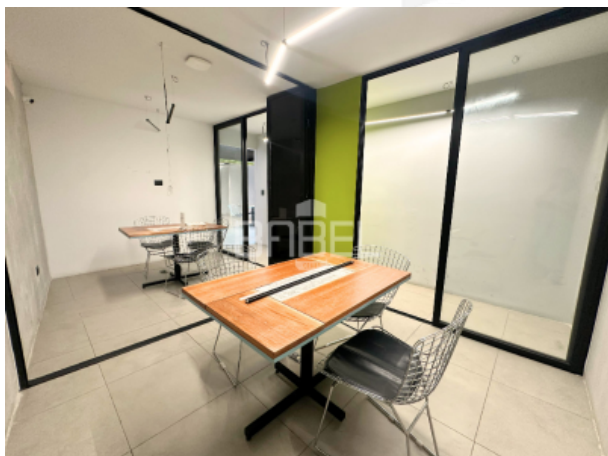

ASESOR: BABEL GROUP
TELÉFONO: 9995068826
CORREO: contacto@babelgroup.mx

Oficina: C.73 No. 185 x 34 Col. Montes de Amé

babelgroup.mx