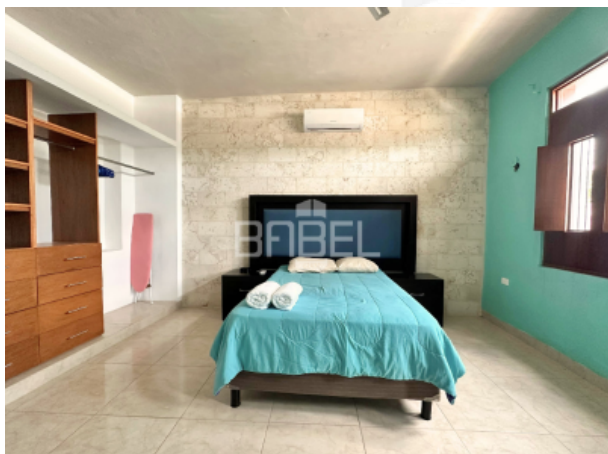

ASESOR: BABEL GROUP
TELÉFONO: 9995068826
CORREO: contacto@babelgroup.mx

Oficina: C.73 No. 185 x 34 Col. Montes de Amé

babelgroup.mx