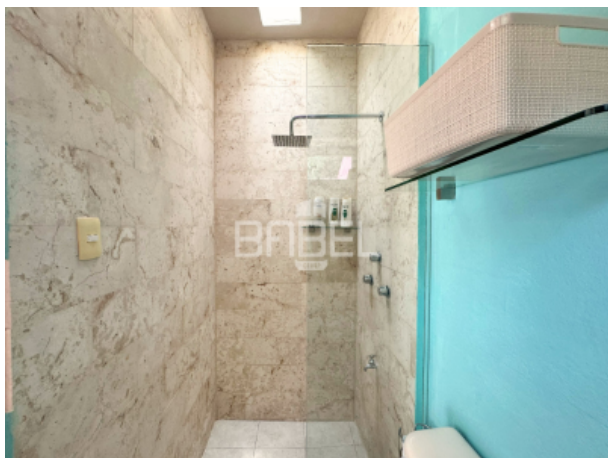

ASESOR: BABEL GROUP
TELÉFONO: 9995068826
CORREO: contacto@babelgroup.mx