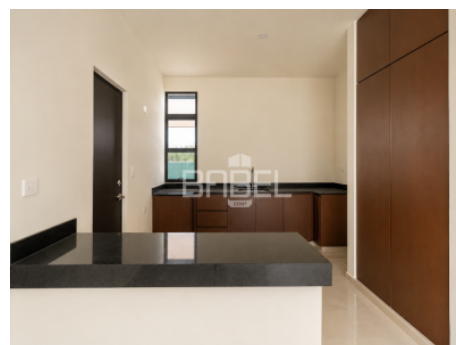

ASESOR: BABEL GROUP
TELÉFONO: 9995068826
CORREO: contacto@babelgroup.mx

Mérida

$3,250,000 EN VENTA

CASA DE UN PISO EN VENTA EN MERIDA,
YUCATAN EN JARDINES DE CHAKA

3	2	1	Casa sola	150 m2	VE-SC-1
Recámaras	Baños	Medios baños	Tipo de inmueble	de construcción	Clave Interna
0.00 m	0.00 m	SI	NO	NO	311.00 m2
Frente	Fondo	Alberca	Privada	Amueblado	Terreno

Oficina: C.73 No. 185 x 34 Col. Montes de Amé

babelgroup.mx