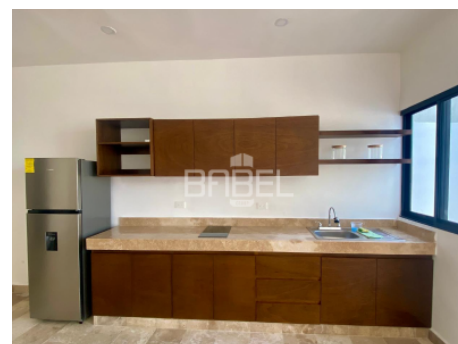

ASESOR: BABEL GROUP  
 TELÉFONO: 9995068826  
 CORREO: contacto@babelgroup.mx

Mérida

\$4,200,000 EN VENTA

CASA EN VENTA EN PLAYA CHICXULUB,  
 YUCATAN EN CABO

<b>2</b>	<b>2</b>	<b>1</b>	<b>Townhouse o villa</b>	<b>156 m2</b>	<b>VE-TREZ-13</b>
Recámaras	Baños	Medios baños	Tipo de inmueble	de construcción	Clave Interna
<b>0.00 m</b>	<b>0.00 m</b>	<b>SI</b>	<b>NO</b>	<b>NO</b>	<b>115.00 m2</b>
Frente	Fondo	Alberca	Privada	Amueblado	Terreno

### **Descripción**

Desarrollo exclusivo conformado por dos villas residenciales ubicadas en el Km 10.4 de la playa de Chicxulub Puerto, a tan solo 80 metros del mar. Cada villa se levanta sobre un terreno de 420 m2 y cuenta con dos recámaras, piscina privada, cocina integral, pisos de mármol y terraza.