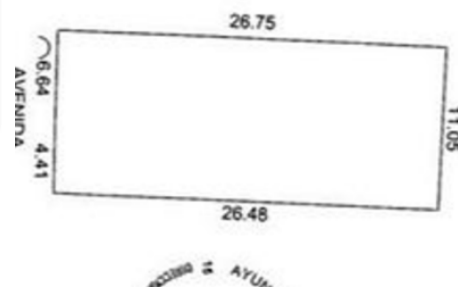

ASESOR: BABEL GROUP
TELÉFONO: 9995068826
CORREO: contacto@babelgroup.mx

Mérida

$1,480,000 EN VENTA

TERRENO EN VENTA EN MERIDA, YUCATAN
EN PASEOS COUNTRY

Terreno en condominio	305.61 m2	VE-MG-62	0.00 m	0.00 m	SI
Tipo de inmueble	Terreno	Clave Interna	Frente	Fondo	Privada