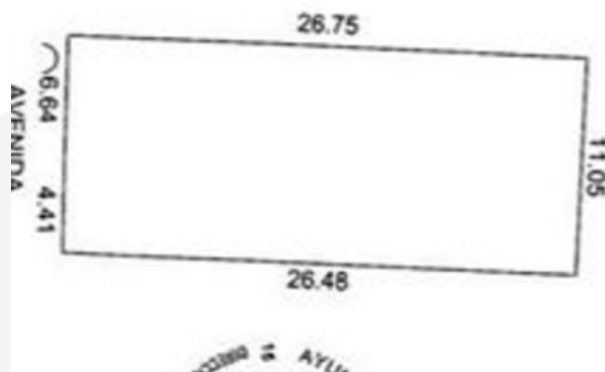

ASESOR: BABEL GROUP
TELÉFONO: 9995068826
CORREO: contacto@babelgroup.mx

Oficina: C.73 No. 185 x 34 Col. Montes de Amé

babelgroup.mx