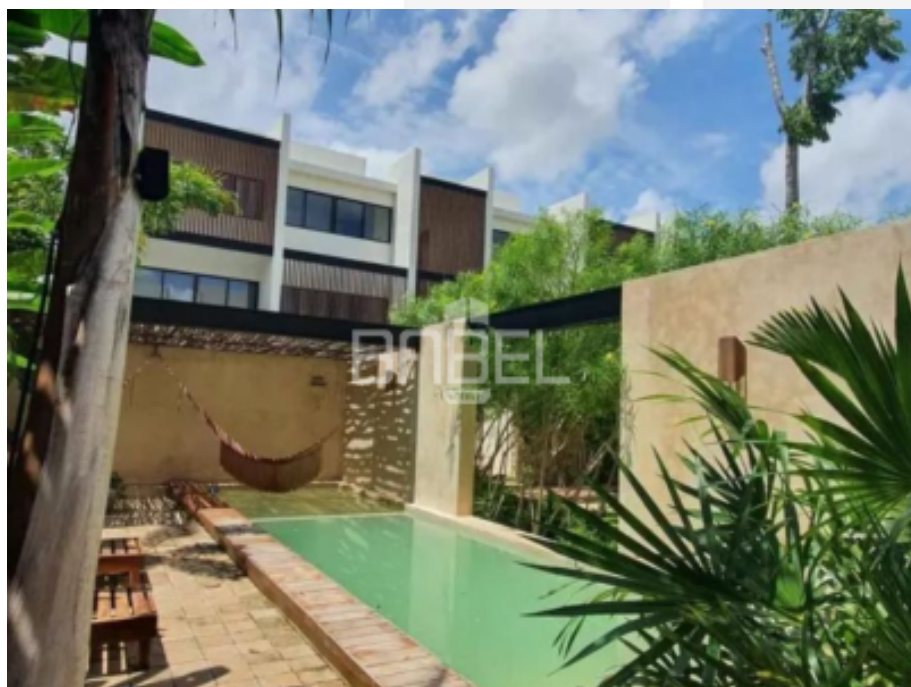

ASESOR: BABEL GROUP
TELÉFONO: 9995068826
CORREO: contacto@babelgroup.mx

Mérida

\$16,000 EN RENTA

DEPARTAMENTO AMUEBLADO EN RENTA
EN MERIDA, YUCATAN EN SABINA,
TEMOZON NTE

2	2	1	Departamento	86 m2	RE-VNM-5
Recámaras	Baños	Medios baños	Tipo de inmueble	de construcción	Clave Interna
0.00 m	0.00 m	NO	SI	SI	0.00 m2
Frente	Fondo	Alberca	Privada	Amueblado	Terreno

Zona residencial cercano a plazas comerciales, restaurantes, escuelas y todos los servicios.

CARACTERÍSTICAS

- 2 habitaciones con baño propio, bases cabeceras y colchon matrimonial
- Cocina con gaveteros
- Sala comedor
- Medio baño de visitas