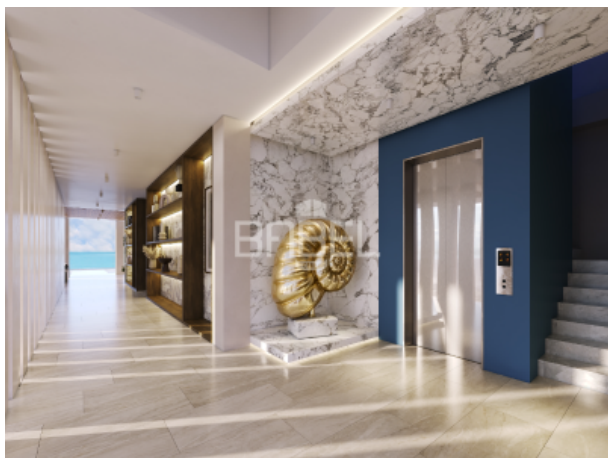

ASESOR: BABEL GROUP
TELÉFONO: 9995068826
CORREO: contacto@babelgroup.mx

Oficina: C.73 No. 185 x 34 Col. Montes de Amé

babelgroup.mx