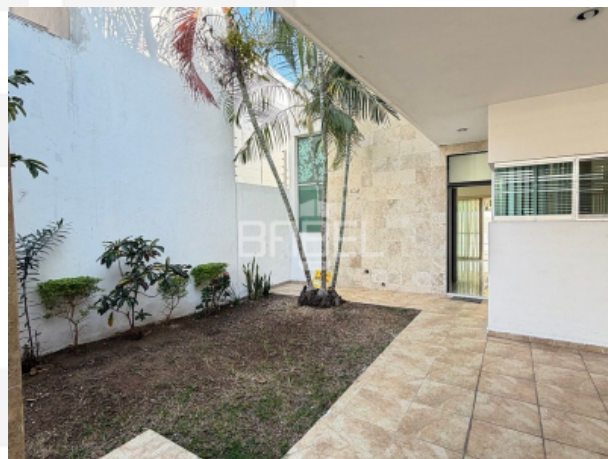

ASESOR: BABEL GROUP
TELÉFONO: 9995068826
CORREO: contacto@babelgroup.mx