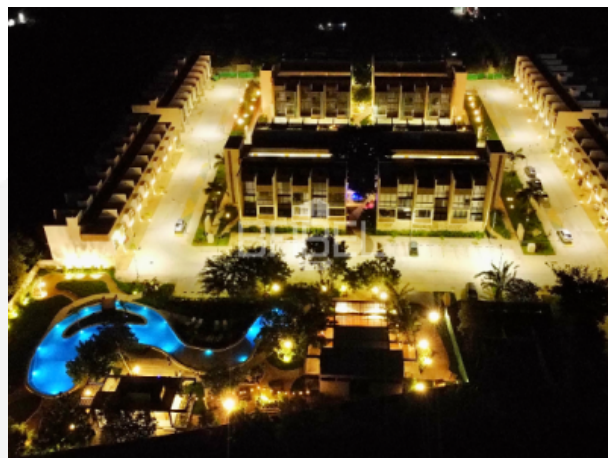

ASESOR: BABEL GROUP
TELÉFONO: 9995068826
CORREO: contacto@babelgroup.mx

Oficina: C.73 No. 185 x 34 Col. Montes de Amé

babelgroup.mx