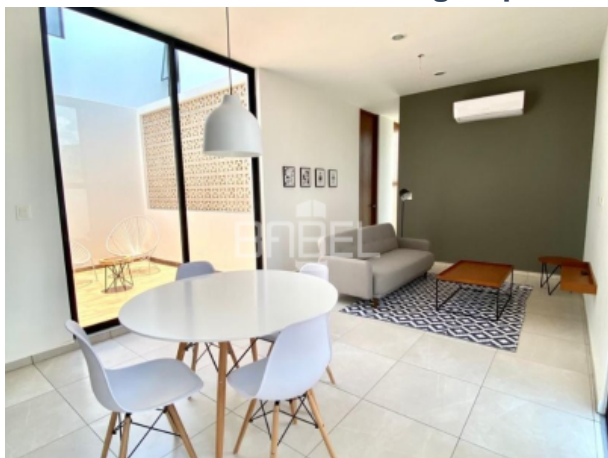

ASESOR: BABEL GROUP
TELÉFONO: 9995068826
CORREO: contacto@babelgroup.mx