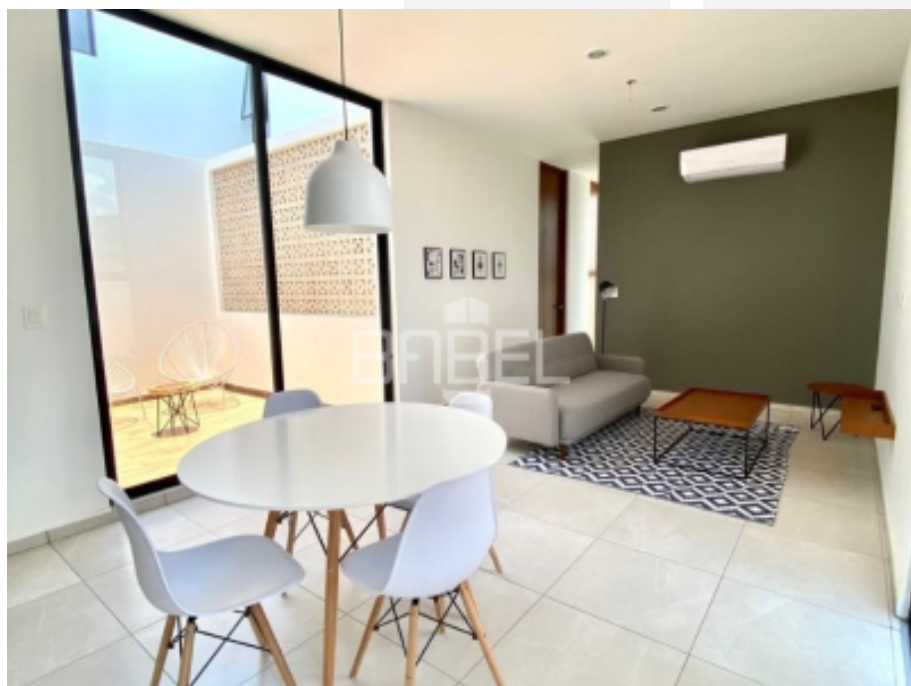

ASESOR: BABEL GROUP
TELÉFONO: 9995068826
CORREO: contacto@babelgroup.mx

Mérida

$2,600,000 EN VENTA

DEPARTAMENTO EN VENTA EN MERIDA,
YUCATAN EN ALUMA, MONTEBELLO

1	1	0	Departamento	65 m2	VE-MF-24
Recámaras	Baños	Medios baños	Tipo de inmueble	de construcción	Clave Interna
0.00 m	0.00 m	NO	SI	SI	0.00 m2
Frente	Fondo	Alberca	Privada	Amueblado	Terreno

Oficina: C.73 No. 185 x 34 Col. Montes de Amé

babelgroup.mx