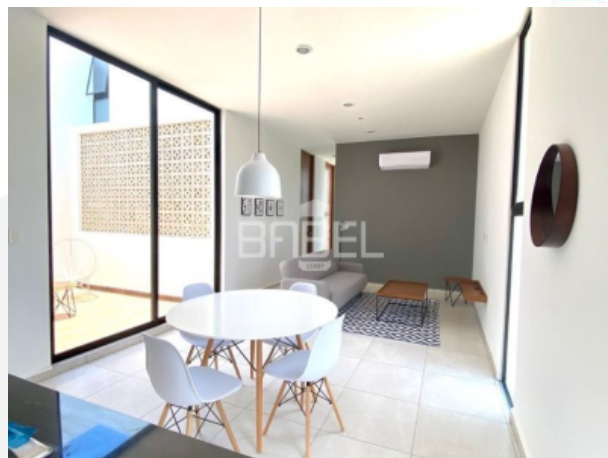

ASESOR: BABEL GROUP
TELÉFONO: 9995068826
CORREO: contacto@babelgroup.mx