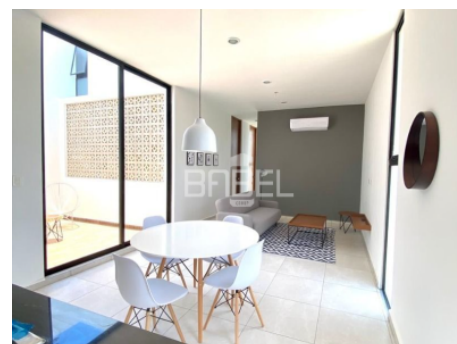

ASESOR: BABEL GROUP
TELÉFONO: 9995068826
CORREO: contacto@babelgroup.mx

Mérida

$2,600,000 EN VENTA

DEPARTAMENTO EN VENTA EN MERIDA,
YUCATAN EN ALUMA, MONTEBELLO

1	1	0	Departamento	65 m2	VE-MF-24
Recámaras	Baños	Medios baños	Tipo de inmueble	de construcción	Clave Interna
0.00 m	0.00 m	NO	SI	SI	0.00 m2
Frente	Fondo	Alberca	Privada	Amueblado	Terreno

Oficina: C.73 No. 185 x 34 Col. Montes de Amé

babelgroup.mx