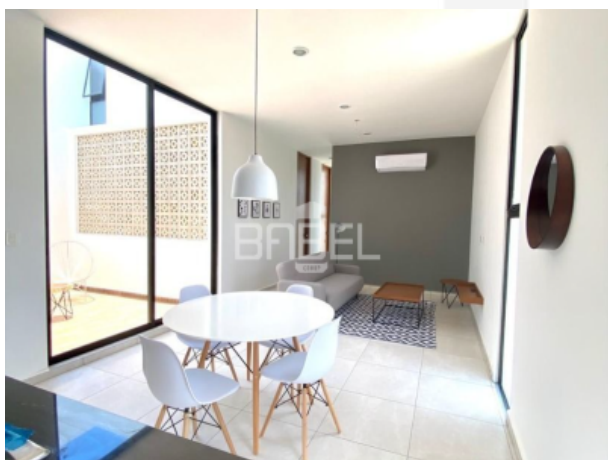

ASESOR: BABEL GROUP
TELÉFONO: 9995068826
CORREO: contacto@babelgroup.mx

Oficina: C.73 No. 185 x 34 Col. Montes de Amé

babelgroup.mx