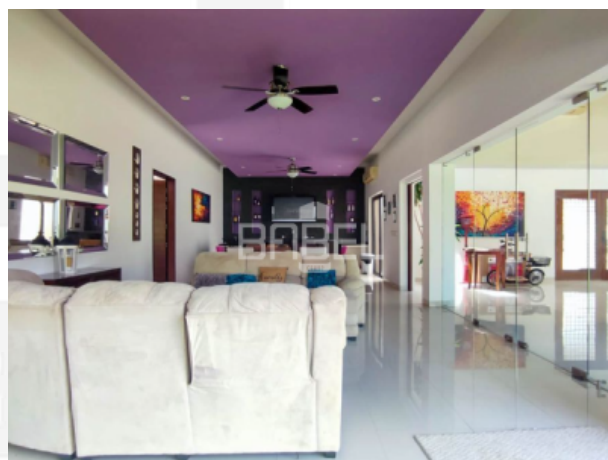

ASESOR: BABEL GROUP
TELÉFONO: 9995068826
CORREO: contacto@babelgroup.mx