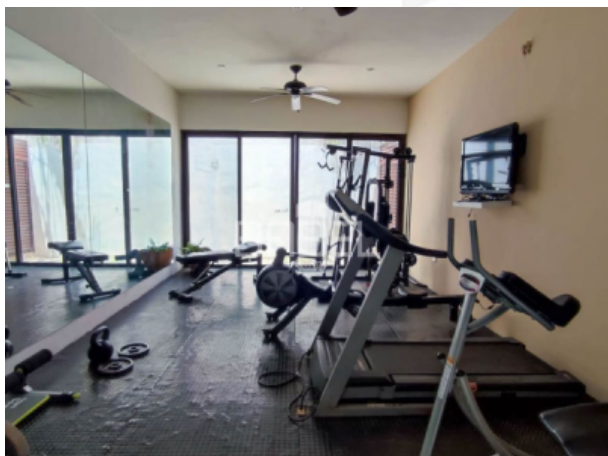

ASESOR: BABEL GROUP
TELÉFONO: 9995068826
CORREO: contacto@babelgroup.mx