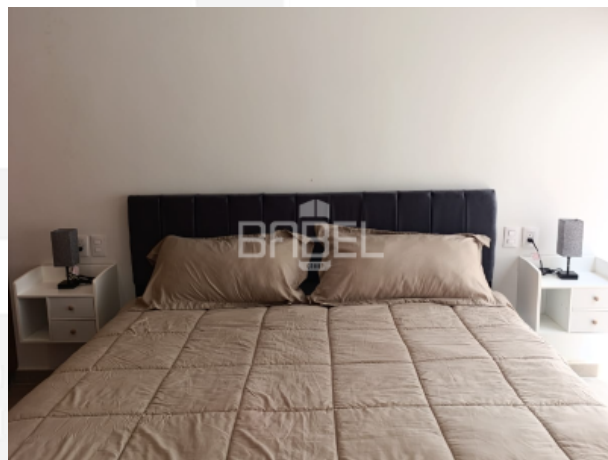

ASESOR: BABEL GROUP
TELÉFONO: 9995068826
CORREO: contacto@babelgroup.mx