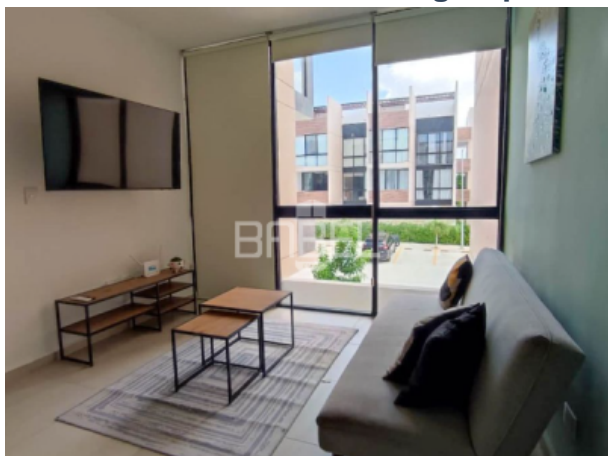

ASESOR: BABEL GROUP
TELÉFONO: 9995068826
CORREO: contacto@babelgroup.mx