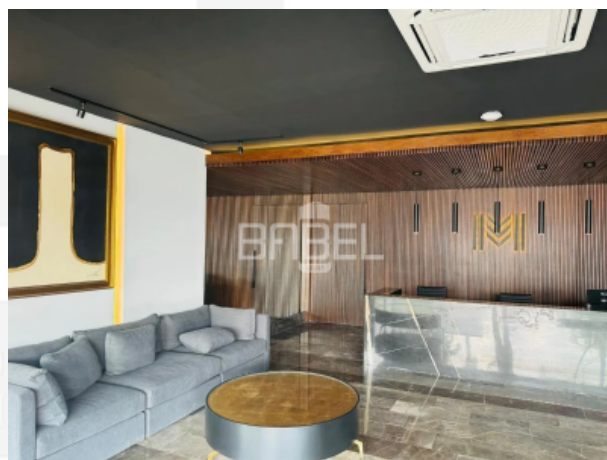

ASESOR: BABEL GROUP
TELÉFONO: 9995068826
CORREO: contacto@babelgroup.mx

Oficina: C.73 No. 185 x 34 Col. Montes de Amé

babelgroup.mx