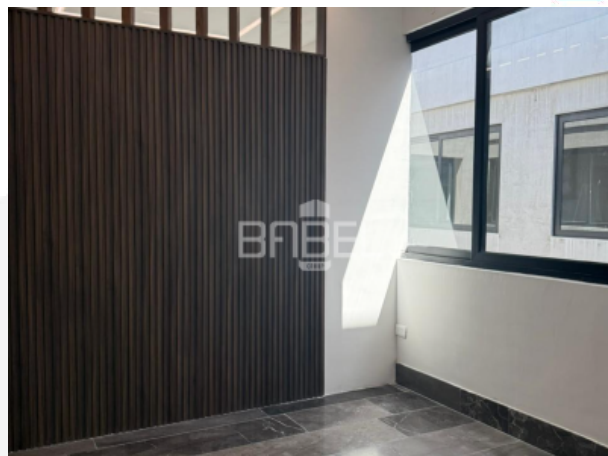

ASESOR: BABEL GROUP
TELÉFONO: 9995068826
CORREO: contacto@babelgroup.mx