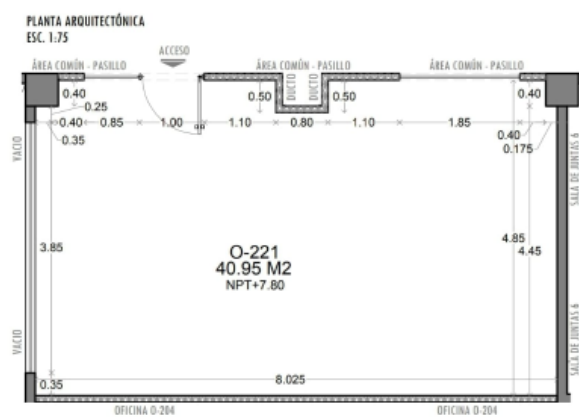

ASESOR: BABEL GROUP
TELÉFONO: 9995068826
CORREO: contacto@babelgroup.mx

Oficina: C.73 No. 185 x 34 Col. Montes de Amé

babelgroup.mx