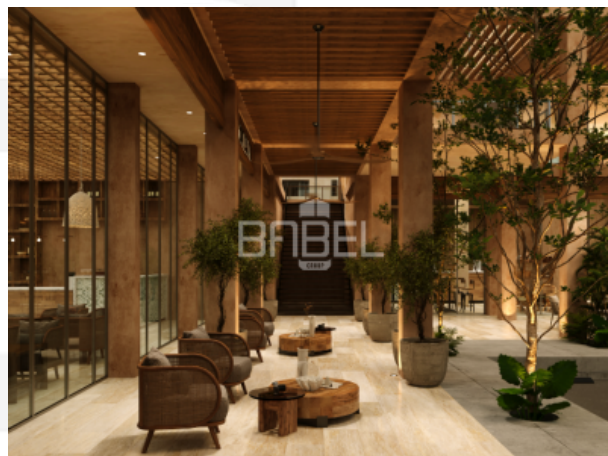

ASESOR: BABEL GROUP
TELÉFONO: 9995068826
CORREO: contacto@babelgroup.mx

Oficina: C.73 No. 185 x 34 Col. Montes de Amé

babelgroup.mx