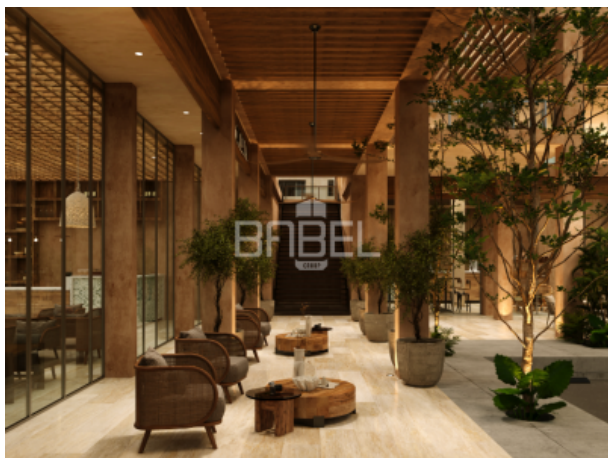

ASESOR: BABEL GROUP
TELÉFONO: 9995068826
CORREO: contacto@babelgroup.mx