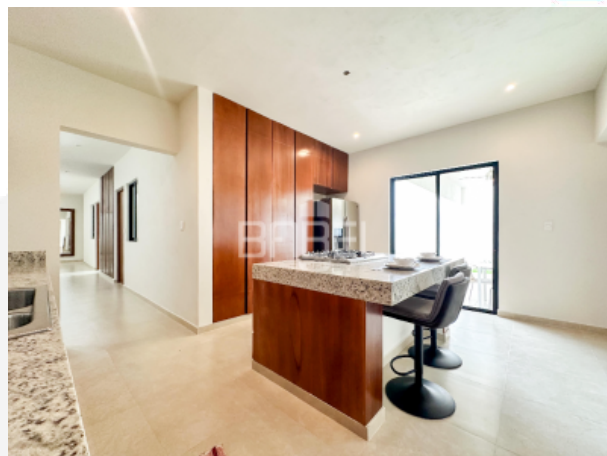

ASESOR: BABEL GROUP
TELÉFONO: 9995068826
CORREO: contacto@babelgroup.mx