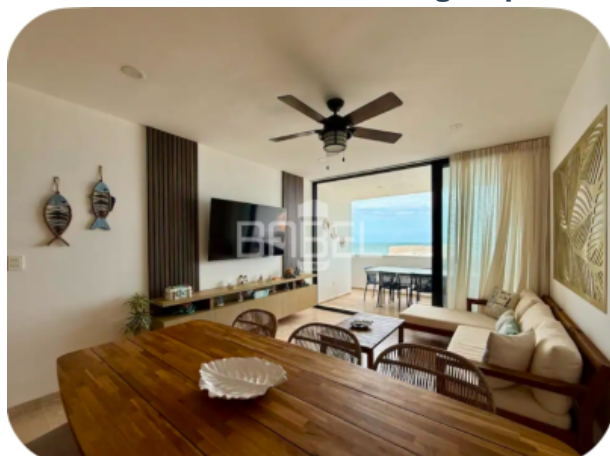

ASESOR: BABEL GROUP
TELÉFONO: 9995068826
CORREO: contacto@babelgroup.mx