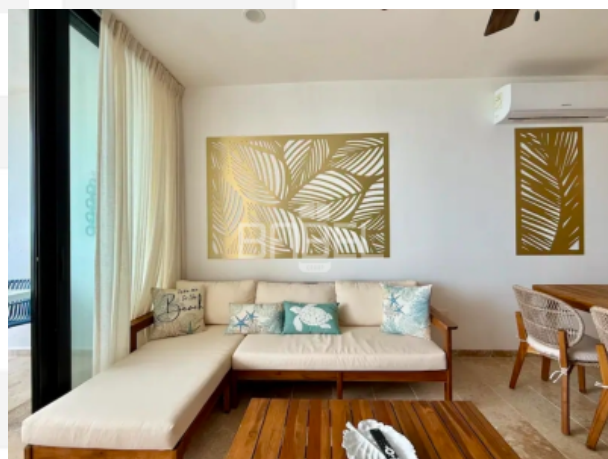

ASESOR: BABEL GROUP
TELÉFONO: 9995068826
CORREO: contacto@babelgroup.mx