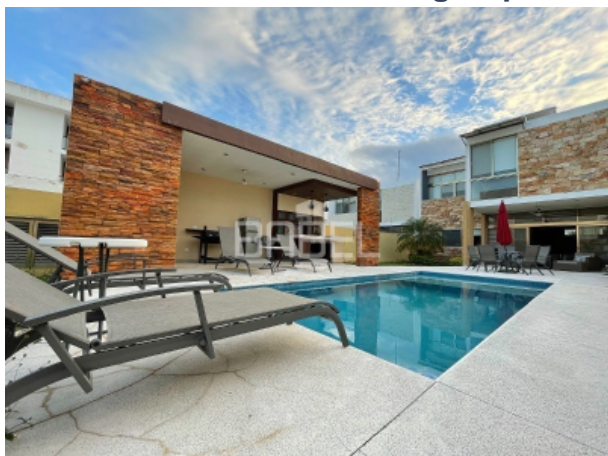

ASESOR: BABEL GROUP
TELÉFONO: 9995068826
CORREO: contacto@babelgroup.mx