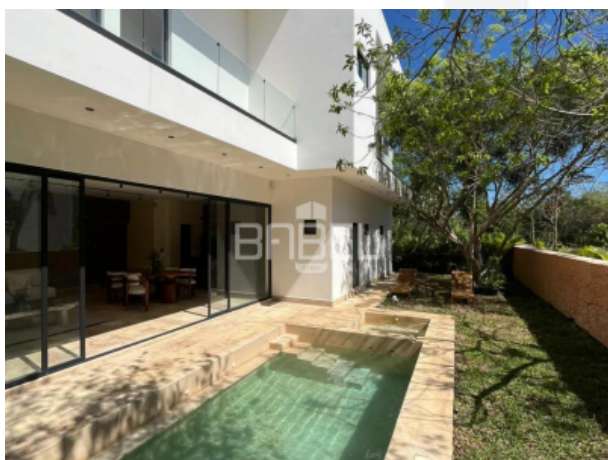

ASESOR: BABEL GROUP
TELÉFONO: 9995068826
CORREO: contacto@babelgroup.mx