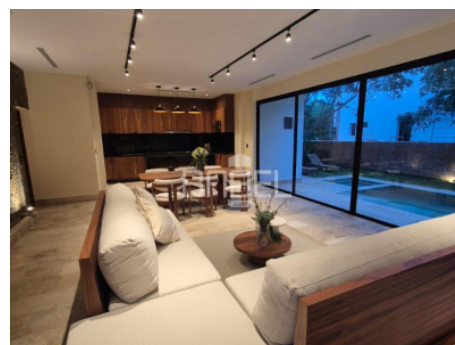

ASESOR: BABEL GROUP
TELÉFONO: 9995068826
CORREO: contacto@babelgroup.mx

Mérida

$13,000,000 EN VENTA

CASA EN VENTA EN MERIDA, YUCATAN EN COUNTRY CLUB

3	3	1	Casa en condominio	400 m2	VE-BG-4
Recámaras	Baños	Medios baños	Tipo de inmueble	de construcción	Clave Interna
0.00 m	0.00 m	SI	SI	NO	338.00 m2
Frente	Fondo	Alberca	Privada	Amueblado	Terreno

Oficina: C.73 No. 185 x 34 Col. Montes de Amé

babelgroup.mx