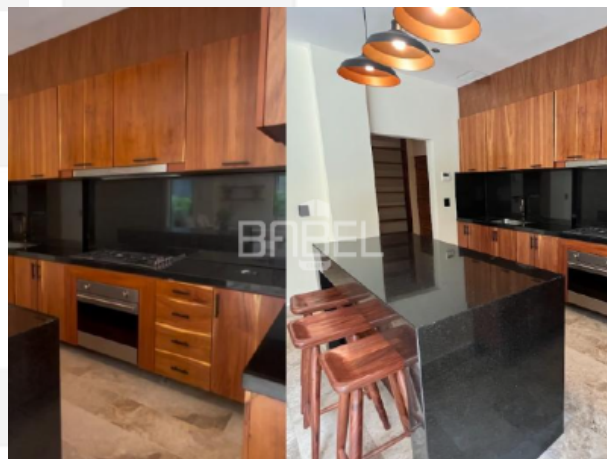

ASESOR: BABEL GROUP
TELÉFONO: 9995068826
CORREO: contacto@babelgroup.mx