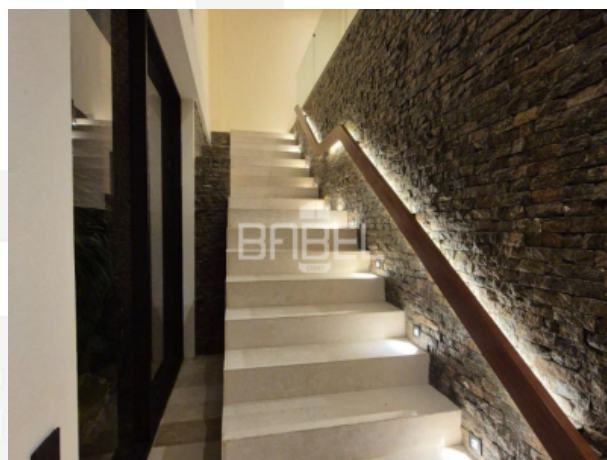

ASESOR: BABEL GROUP
TELÉFONO: 9995068826
CORREO: contacto@babelgroup.mx