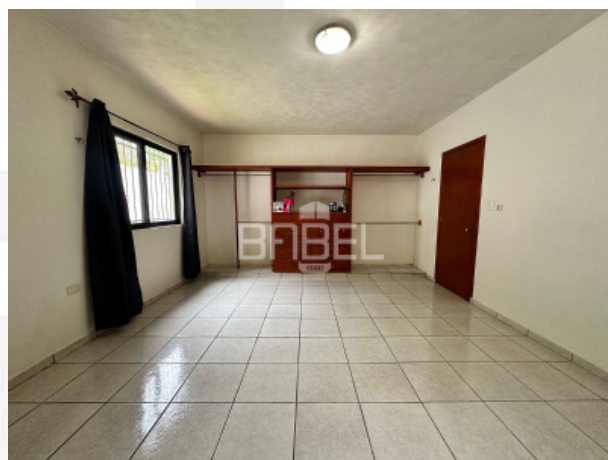

ASESOR: BABEL GROUP
TELÉFONO: 9995068826
CORREO: contacto@babelgroup.mx