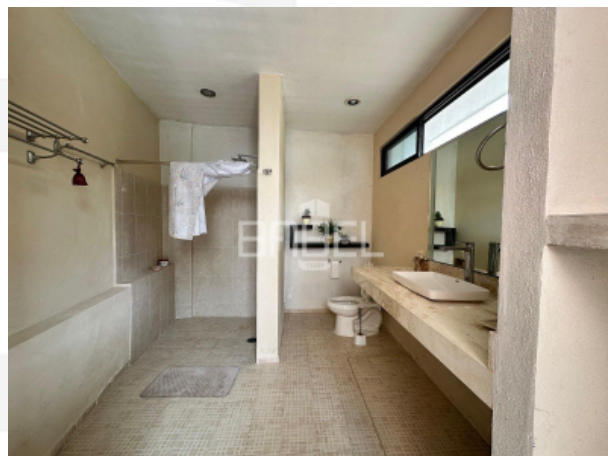

ASESOR: BABEL GROUP
TELÉFONO: 9995068826
CORREO: contacto@babelgroup.mx

Oficina: C.73 No. 185 x 34 Col. Montes de Amé

babelgroup.mx