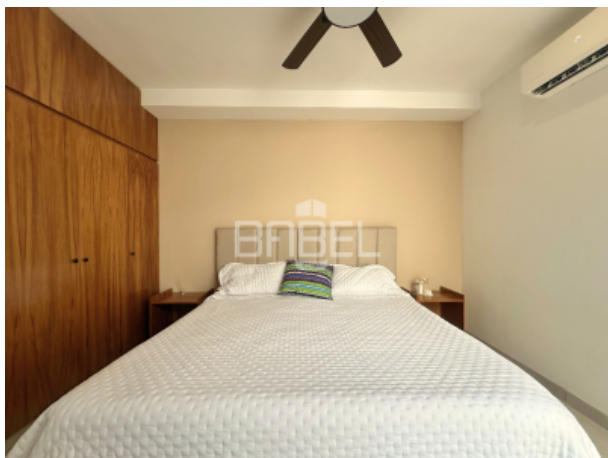

ASESOR: BABEL GROUP
TELÉFONO: 9995068826
CORREO: contacto@babelgroup.mx