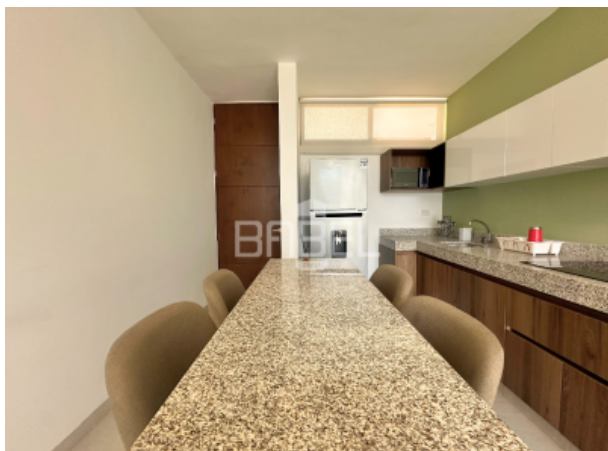

ASESOR: BABEL GROUP
TELÉFONO: 9995068826
CORREO: contacto@babelgroup.mx