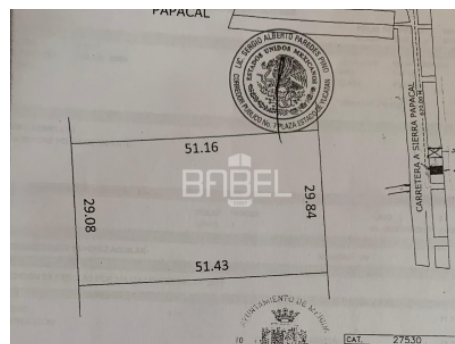

**ASESOR: BABEL GROUP**  
**TELÉFONO: 9995068826**  
**CORREO: contacto@babelgroup.mx**

Mérida

**\$1,800,000** EN VENTA

**TERRENO EN VENTA EN MERIDA, YUCATAN**  
**EN SIERRA PAPACAL**

<b>Terreno solo</b>	<b>1500.00 m2</b>	<b>VE-SMZ-13</b>	<b>0.00 m</b>	<b>0.00 m</b>	<b>NO</b>
Tipo de inmueble	Terreno	Clave Interna	Frente	Fondo	Privada

### **CARACTERÍSTICAS**

- 2 Terrenos
- Medidas: 30x50m c/u
- Total de cada terreno: 1500m<sup>2</sup>
- Costo por terreno: \$900,000 MXN c/u
- Papeles y documentación al día y en orden