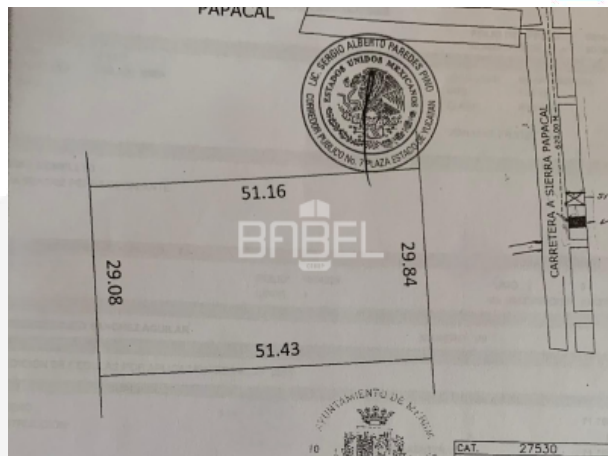

ASESOR: BABEL GROUP
TELÉFONO: 9995068826
CORREO: contacto@babelgroup.mx