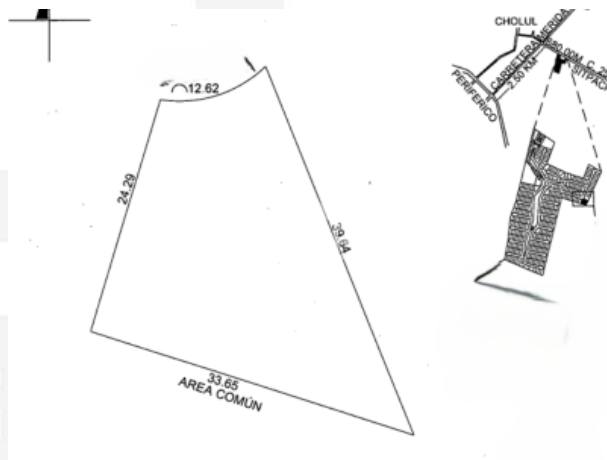

ASESOR: BABEL GROUP
TELÉFONO: 9995068826
CORREO: contacto@babelgroup.mx

Oficina: C.73 No. 185 x 34 Col. Montes de Amé

babelgroup.mx