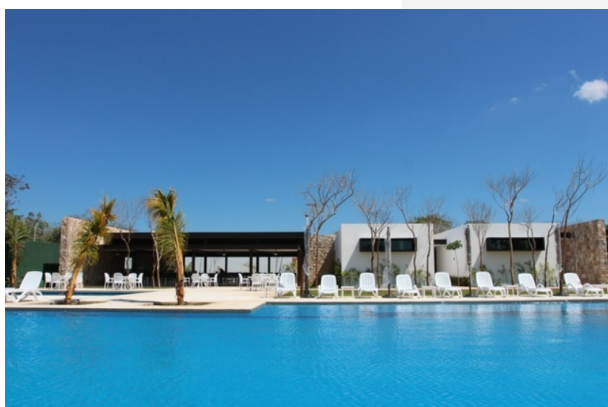

ASESOR: BABEL GROUP
TELÉFONO: 9995068826
CORREO: contacto@babelgroup.mx

GROUP

Oficina: C.73 No. 185 x 34 Col. Montes de Amé

babelgroup.mx