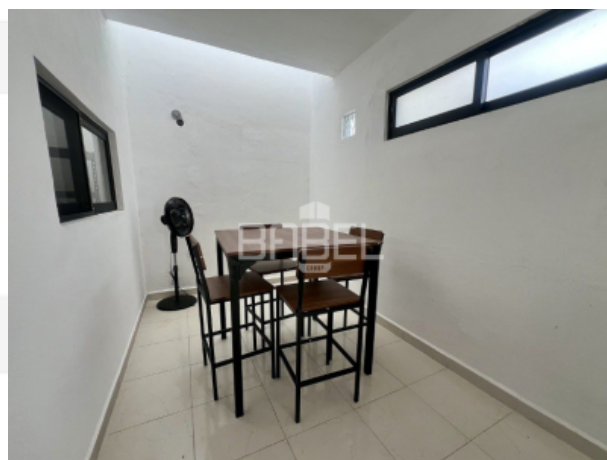

ASESOR: BABEL GROUP
TELÉFONO: 9995068826
CORREO: contacto@babelgroup.mx
*Precio sujeto a cambio sin previo aviso