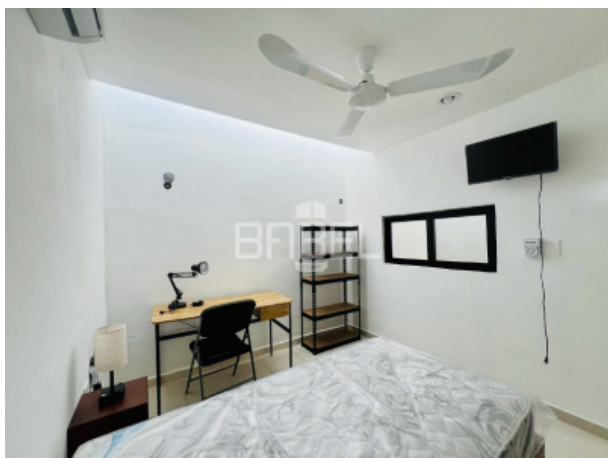

ASESOR: BABEL GROUP
TELÉFONO: 9995068826
CORREO: contacto@babelgroup.mx
*Precio sujeto a cambio sin previo aviso