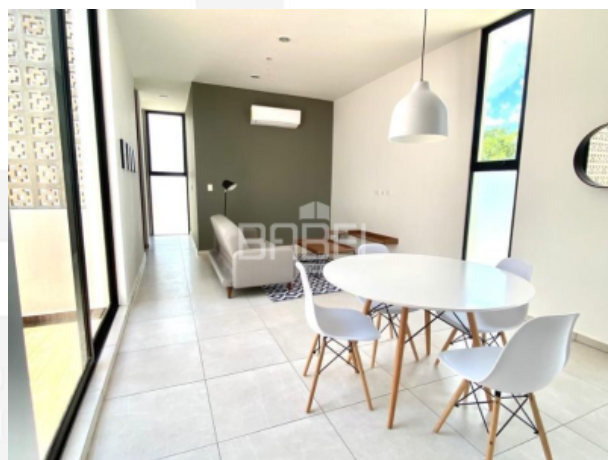

ASESOR: BABEL GROUP
TELÉFONO: 9995068826
CORREO: contacto@babelgroup.mx

Oficina: C.73 No. 185 x 34 Col. Montes de Amé

babelgroup.mx