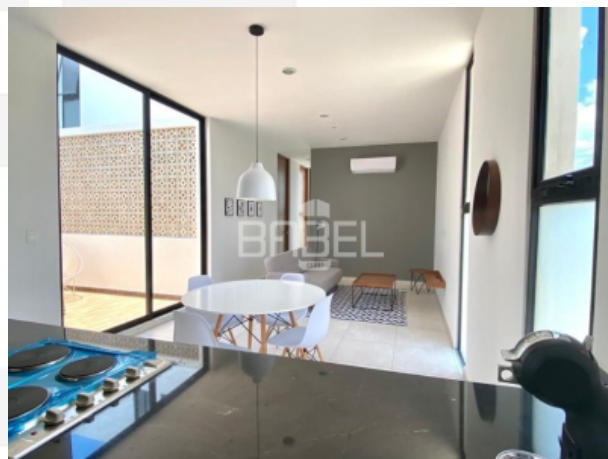

ASESOR: BABEL GROUP
TELÉFONO: 9995068826
CORREO: contacto@babelgroup.mx

Oficina: C.73 No. 185 x 34 Col. Montes de Amé

babelgroup.mx