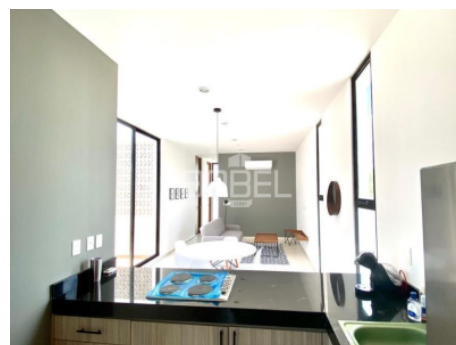

ASESOR: BABEL GROUP
TELÉFONO: 9995068826
CORREO: contacto@babelgroup.mx

Mérida

$12,800 EN RENTA

DEPARTAMENTO EN RENTA EN MERIDA,
YUCATAN EN ALUMA, MONTEBELLO

1	1	0	Departamento	65 m2	RE-MF-15
Recámaras	Baños	Medios baños	Tipo de inmueble	de construcción	Clave Interna
0.00 m	0.00 m	NO	NO	NO	0.00 m2
Frente	Fondo	Alberca	Privada	Amueblado	Terreno

Oficina: C.73 No. 185 x 34 Col. Montes de Amé

babelgroup.mx