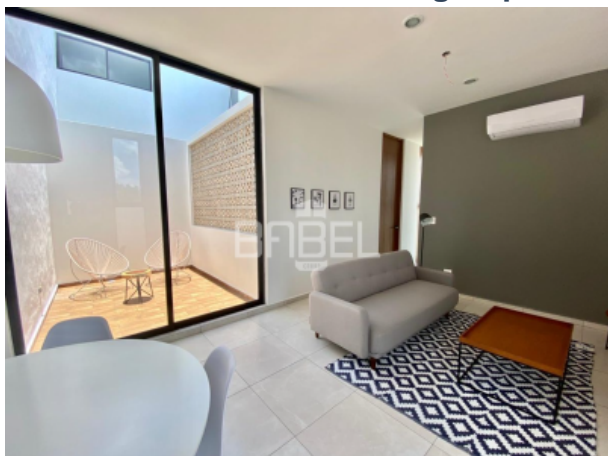

ASESOR: BABEL GROUP
TELÉFONO: 9995068826
CORREO: contacto@babelgroup.mx

Oficina: C.73 No. 185 x 34 Col. Montes de Amé

babelgroup.mx