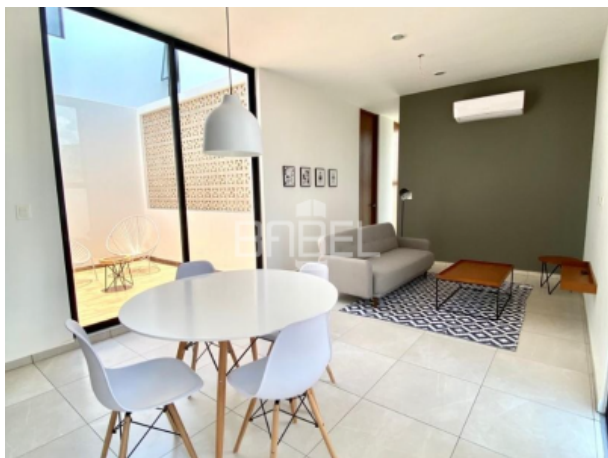

ASESOR: BABEL GROUP
TELÉFONO: 9995068826
CORREO: contacto@babelgroup.mx