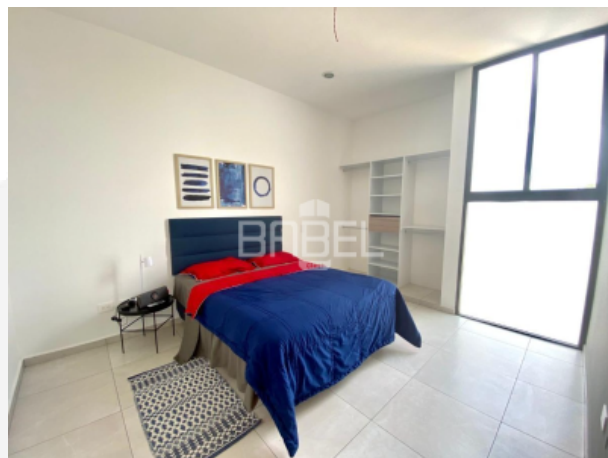

ASESOR: BABEL GROUP
TELÉFONO: 9995068826
CORREO: contacto@babelgroup.mx