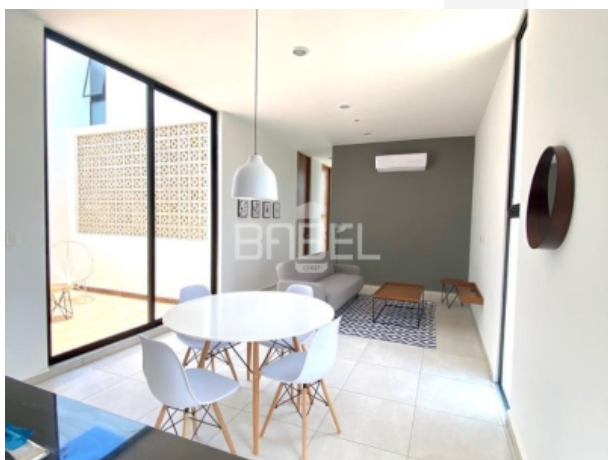

ASESOR: BABEL GROUP
TELÉFONO: 9995068826
CORREO: contacto@babelgroup.mx

Oficina: C.73 No. 185 x 34 Col. Montes de Amé

babelgroup.mx