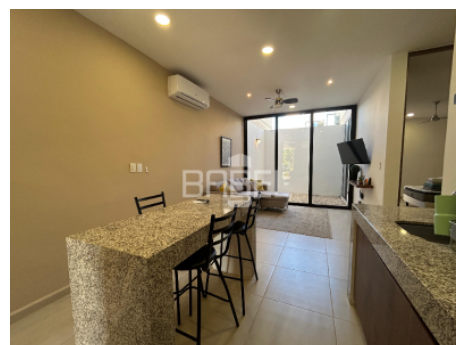

ASESOR: BABEL GROUP
 TELÉFONO: 9995068826
 CORREO: contacto@babelgroup.mx

Mérida

\$13,000 EN RENTA

DEPARTAMENTO EQUIPADO EN RENTA EN
 MERIDA, YUCATAN EN SEREMOS, DZITYA

2	1	0	Departamento	76 m2	RE-MF-14
Recámaras	Baños	Medios baños	Tipo de inmueble	de construcción	Clave Interna
0.00 m	0.00 m	NO	NO	NO	0.00 m2
Frente	Fondo	Alberca	Privada	Amueblado	Terreno

DISTRIBUCIÓN

- Sala y comedor
- Cocina equipada
- 2 Recamaras
- 1 Baño completo
- Terracita

EQUIPAMIENTO

- Sofa y TV
- Camas
- Parrilla eléctrica
- Refrigerador
- Microondas
- Calentador
- Aires acondicionados y ventiladores en recamaras
- Aire acondicionado y ventilador en sala
- Mosquiteros
- Internet