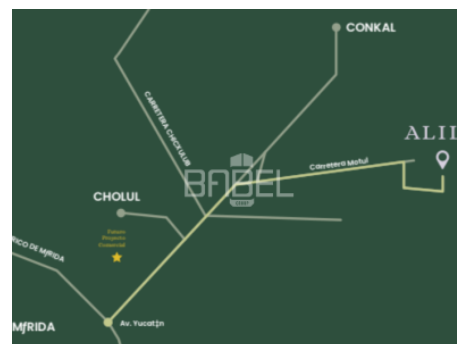

ASESOR: BABEL GROUP
TELÉFONO: 9995068826
CORREO: contacto@babelgroup.mx

Mérida

$750,000 EN VENTA

TERRENO EN VENTA EN MERIDA, YUCATAN
EN ALILA, CONKAL

Terreno en condominio	315.70 m2	VE-AM-19	9.00 m	35.05 m	NO
Tipo de inmueble	Terreno	Clave Interna	Frente	Fondo	Privada