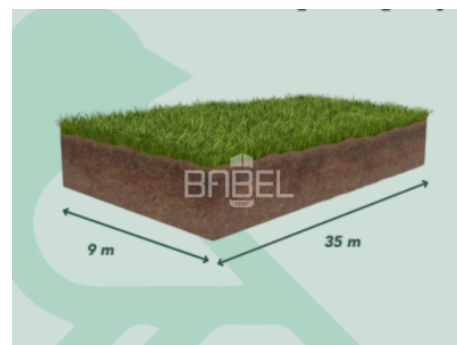

ASESOR: BABEL GROUP
 TELÉFONO: 9995068826
 CORREO: contacto@babelgroup.mx

Mérida

\$750,000 EN VENTA

TERRENO EN VENTA EN MERIDA, YUCATAN
 EN ALILA, CONKAL

Terreno en condominio	315.70 m2	VE-AM-19	9.00 m	35.05 m	NO
Tipo de inmueble	Terreno	Clave Interna	Frente	Fondo	Privada

CARACTERÍSTICAS

- Frente: 9 M2
- Fondo: 35.05 M2
- M2 Totales: 315.7

Los terrenos serán entregados con:

- ? Murete de servicios
- ? Mojoneras delimitadoras
- ? Desmontado
- ? Urbanizado: Acceso sobre avenida de 4 carriles, Calle pavimentada con carpeta asfáltica, Banquetas de concreto en los lotes, Alumbrado público con iluminación LED y Pozos pluviales
- ? Preparado para servicio de telefonía