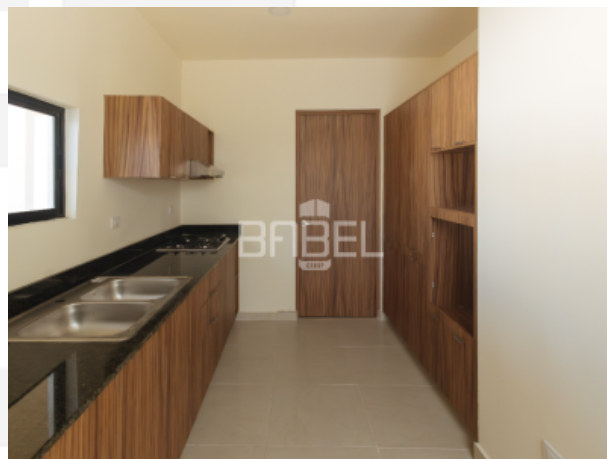

ASESOR: BABEL GROUP
TELÉFONO: 9995068826
CORREO: contacto@babelgroup.mx