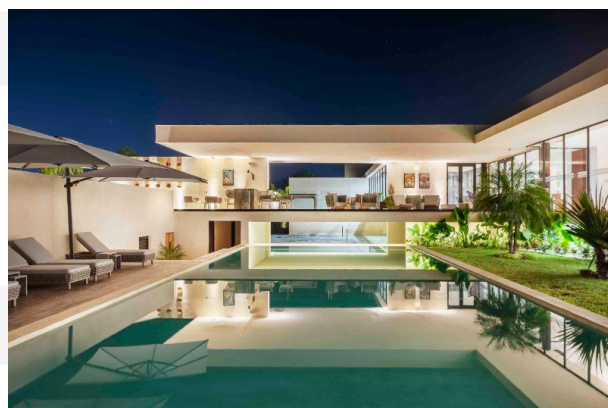

ASESOR: BABEL GROUP
TELÉFONO: 9995068826
CORREO: contacto@babelgroup.mx