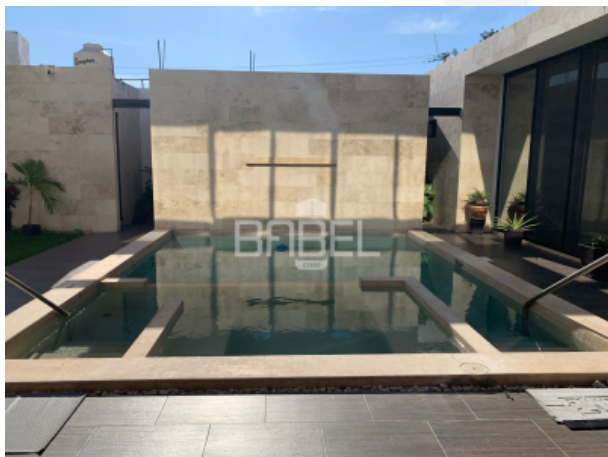

ASESOR: BABEL GROUP
TELÉFONO: 9995068826
CORREO: contacto@babelgroup.mx