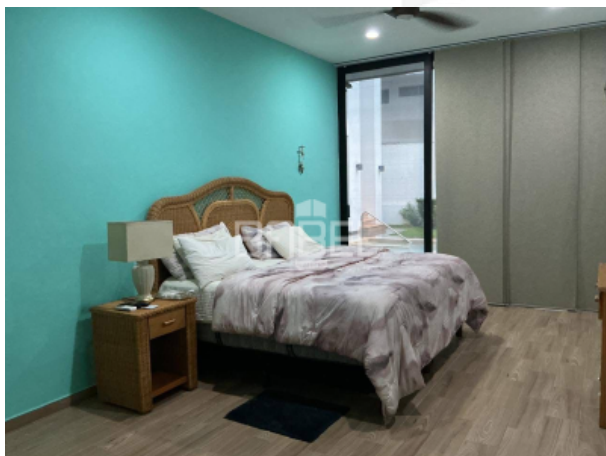

ASESOR: BABEL GROUP
TELÉFONO: 9995068826
CORREO: contacto@babelgroup.mx