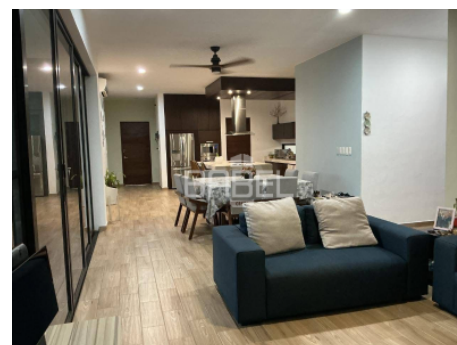

ASESOR: BABEL GROUP
TELÉFONO: 9995068826
CORREO: contacto@babelgroup.mx

Mérida

$40,000 EN RENTA

CASA PREMIUM EN RENTA EN MERIDA,
YUCATAN EN COL. SAN ESTEBAN

4	4	0	Casa sola	350 m2	RE-SMZ-1
Recámaras	Baños	Medios baños	Tipo de inmueble	de construcción	Clave Interna
12.00 m	40.00 m	SI	NO	SI	0.00 m2
Frente	Fondo	Alberca	Privada	Amueblado	Terreno

Oficina: C.73 No. 185 x 34 Col. Montes de Amé

babelgroup.mx