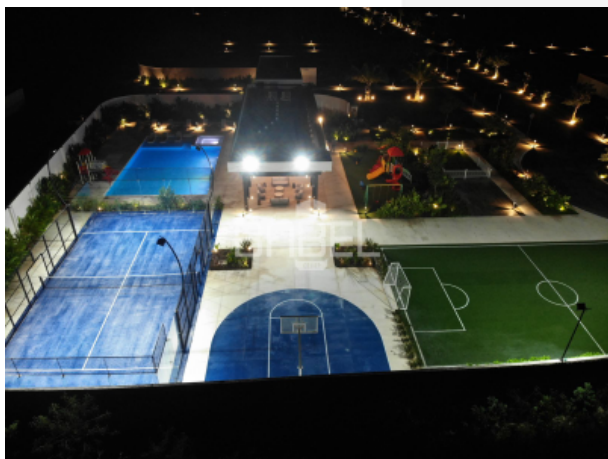

ASESOR: BABEL GROUP
TELÉFONO: 9995068826
CORREO: contacto@babelgroup.mx