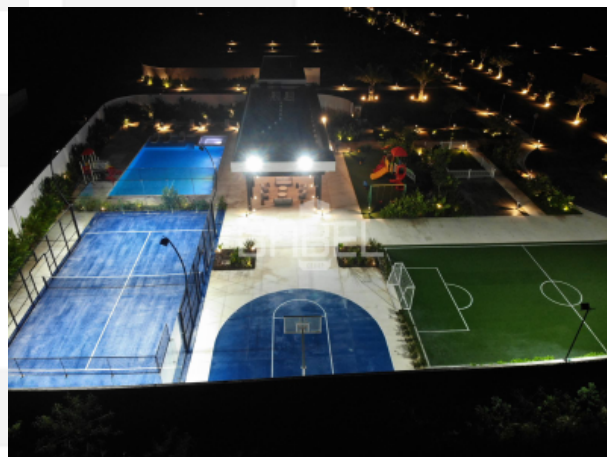

ASESOR: BABEL GROUP
TELÉFONO: 9995068826
CORREO: contacto@babelgroup.mx