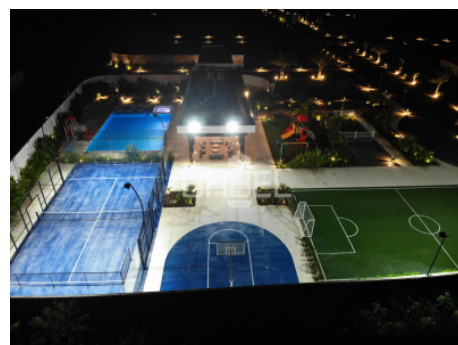

ASESOR: BABEL GROUP
TELÉFONO: 9995068826
CORREO: contacto@babelgroup.mx

Mérida

$1,597,998.6 EN VENTA

TERRENO EN VENTA EN MERIDA, YUCATAN
EN CORTEZA, TEMOZON NTE

Terreno en condominio	306.13 m2	VE-MU-50	0.00 m	0.00 m	NO
Tipo de inmueble	Terreno	Clave Interna	Frente	Fondo	Privada