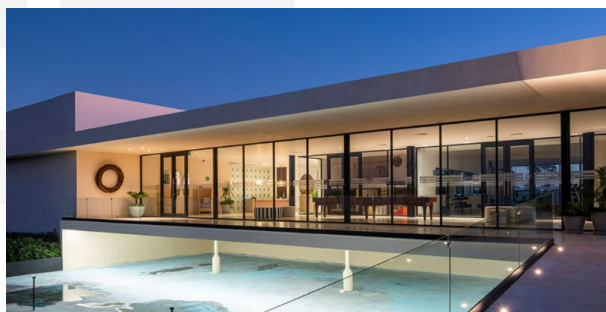

ASESOR: BABEL GROUP
TELÉFONO: 9995068826
CORREO: contacto@babelgroup.mx

GROUP

Oficina: C.73 No. 185 x 34 Col. Montes de Amé

babelgroup.mx