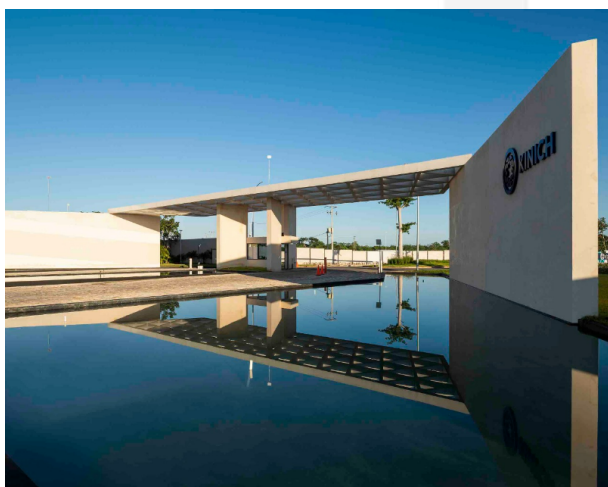

ASESOR: BABEL GROUP
TELÉFONO: 9995068826
CORREO: contacto@babelgroup.mx

Oficina: C.73 No. 185 x 34 Col. Montes de Amé

babelgroup.mx