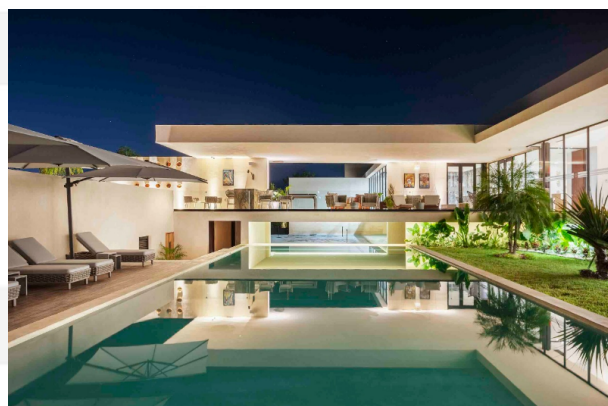

ASESOR: BABEL GROUP
TELÉFONO: 9995068826
CORREO: contacto@babelgroup.mx