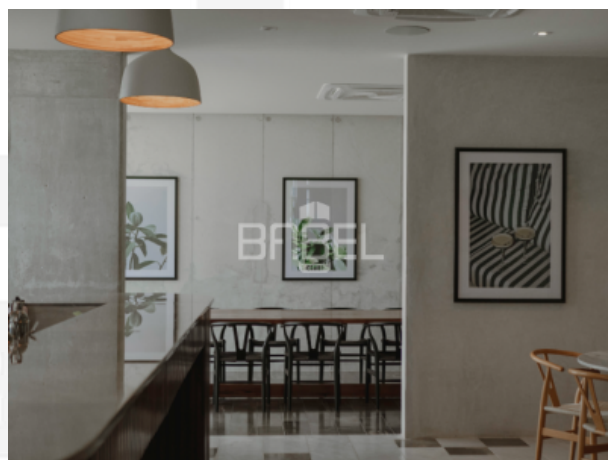

ASESOR: BABEL GROUP
TELÉFONO: 9995068826
CORREO: contacto@babelgroup.mx