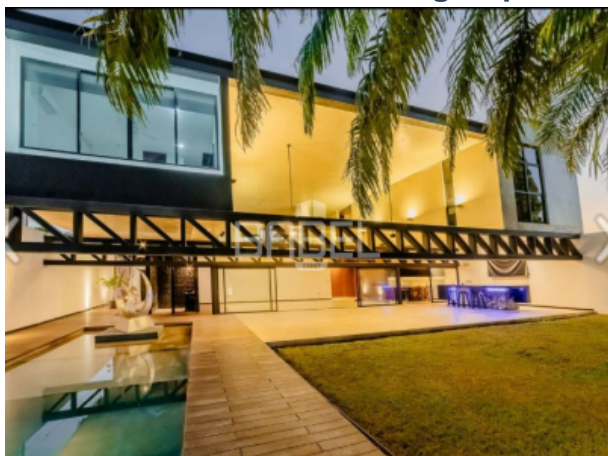

ASESOR: BABEL GROUP
TELÉFONO: 9995068826
CORREO: contacto@babelgroup.mx