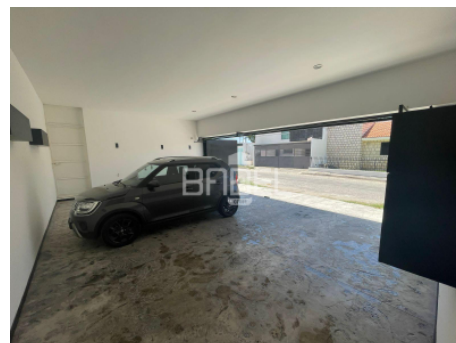

ASESOR: BABEL GROUP
 TELÉFONO: 9995068826
 CORREO: contacto@babelgroup.mx

Mérida

\$13,300,000 EN VENTA

CASA EN VENTA EN MERIDA YUCATAN
 MONTECRISTO

3	3	2	Casa sola	585 m2	VE-ARF-1
Recámaras	Baños	Medios baños	Tipo de inmueble	de construcción	Clave Interna
0.00 m	0.00 m	SI	NO	NO	500.00 m2
Frente	Fondo	Alberca	Privada	Amueblado	Terreno

Oficina: C.73 No. 185 x 34 Col. Montes de Amé

babelgroup.mx

ASESOR: BABEL GROUP
TELÉFONO: 9995068826
CORREO: contacto@babelgroup.mx

Descripción

Espectacular residencia en venta en la colonia Montecristo, una de las mejores colonias de Mérida con una inmejorable ubicación en la zona norte.

La residencia fue construida con un diseño moderno y con acabados de lujo.

DISTRIBUCIÓN

PLANTA BAJA:

Garaje techado para 3 vehículos
Sala
Comedor
Cocina con isla
Alacena
Medio baño de visitas
Cuarto de servicio con baño completo
Área de lavado
Barra en área social/jardín
Terraza techada
Alberca acabado chukum
Escultura