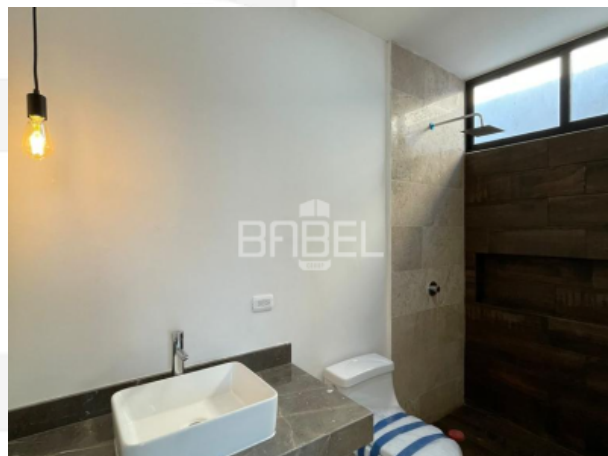

ASESOR: BABEL GROUP
TELÉFONO: 9995068826
CORREO: contacto@babelgroup.mx