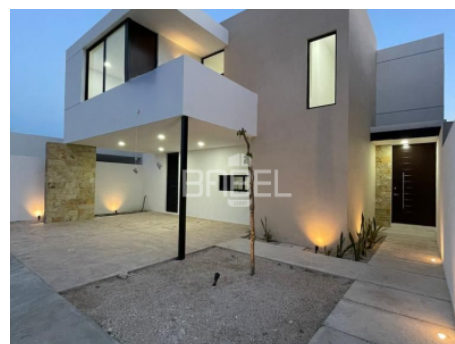

ASESOR: BABEL GROUP
 TELÉFONO: 9995068826
 CORREO: contacto@babelgroup.mx

Mérida

\$3,550,000 EN VENTA

CASA EN VENTA EN MERIDA, YUCATAN EN
 SELORA, CONKAL

3	3	1	Casa sola	238 m2	VE-TREZ-7
Recámaras	Baños	Medios baños	Tipo de inmueble	de construcción	Clave Interna
12.00 m	26.50 m	SI	NO	NO	312.00 m2
Frente	Fondo	Alberca	Privada	Amueblado	Terreno

Oficina: C.73 No. 185 x 34 Col. Montes de Amé

babelgroup.mx

ASESOR: BABEL GROUP
TELÉFONO: 9995068826
CORREO: contacto@babelgroup.mx

Créditos

Crédito Bancario, De contado

Descripción

Exclusiva residencia de 3 habitaciones ubicada en Conkal, Yucatán. Cerca de centros comerciales, universidades, hospitales y todo tipo de servicios.