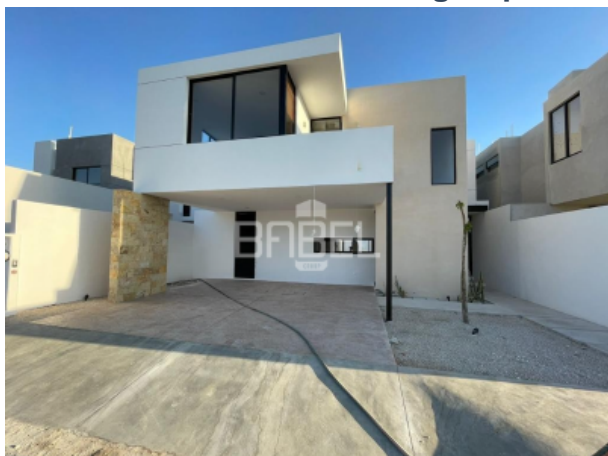

ASESOR: BABEL GROUP
TELÉFONO: 9995068826
CORREO: contacto@babelgroup.mx

Oficina: C.73 No. 185 x 34 Col. Montes de Amé

babelgroup.mx