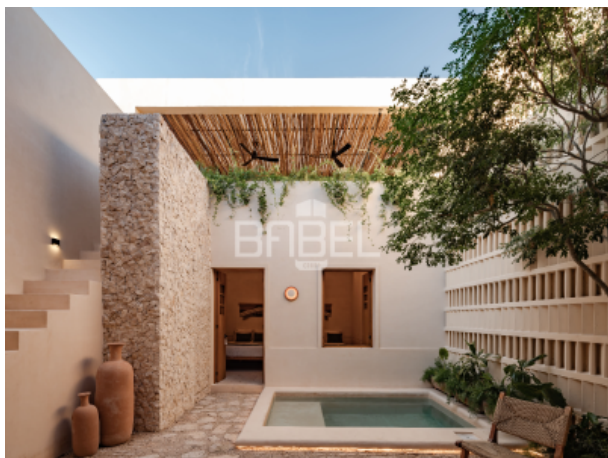

ASESOR: BABEL GROUP
TELÉFONO: 9995068826
CORREO: contacto@babelgroup.mx