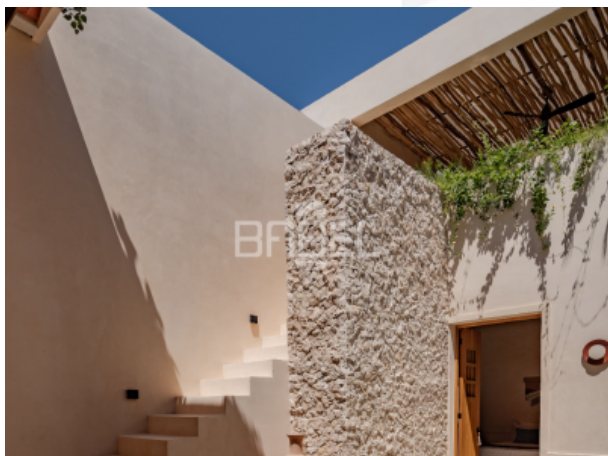

ASESOR: BABEL GROUP
TELÉFONO: 9995068826
CORREO: contacto@babelgroup.mx

Oficina: C.73 No. 185 x 34 Col. Montes de Amé

babelgroup.mx