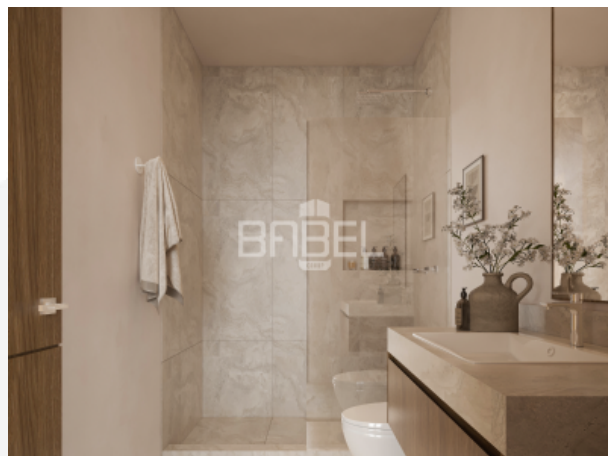

ASESOR: BABEL GROUP
TELÉFONO: 9995068826
CORREO: contacto@babelgroup.mx