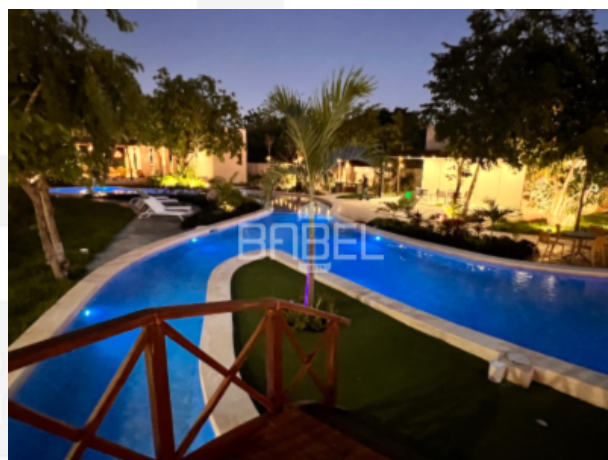

ASESOR: BABEL GROUP
TELÉFONO: 9995068826
CORREO: contacto@babelgroup.mx