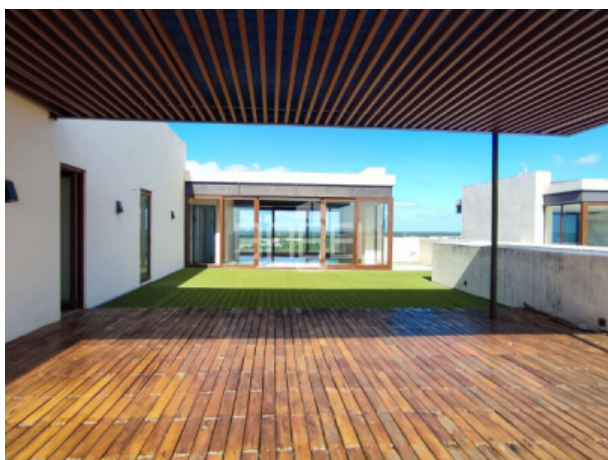

ASESOR: BABEL GROUP
TELÉFONO: 9995068826
CORREO: contacto@babelgroup.mx