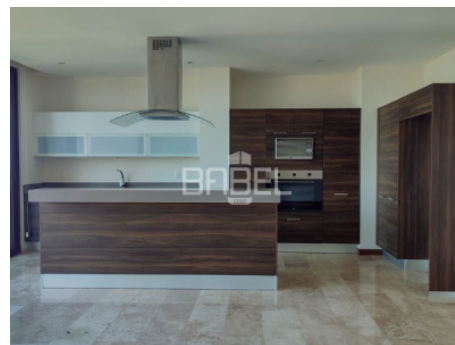

ASESOR: BABEL GROUP
TELÉFONO: 9995068826
CORREO: contacto@babelgroup.mx

Mérida

$42,000 EN RENTA

PENTHOUSE EN RENTA CON ROOF TOP
AMPLIO Y 3 RECAMARAS EN PARQUE
TUUNICH TEMOZON

3	4	1	Departamento	305.9 m2	RE-AF-24
Recámaras	Baños	Medios baños	Tipo de inmueble	de construcción	Clave Interna
0.00 m	0.00 m	NO	SI	NO	0.00 m2
Frente	Fondo	Alberca	Privada	Amueblado	Terreno

Oficina: C.73 No. 185 x 34 Col. Montes de Amé

babelgroup.mx