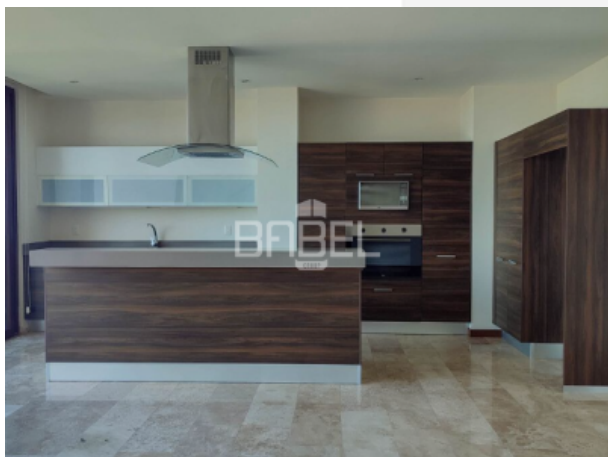

ASESOR: BABEL GROUP
TELÉFONO: 9995068826
CORREO: contacto@babelgroup.mx