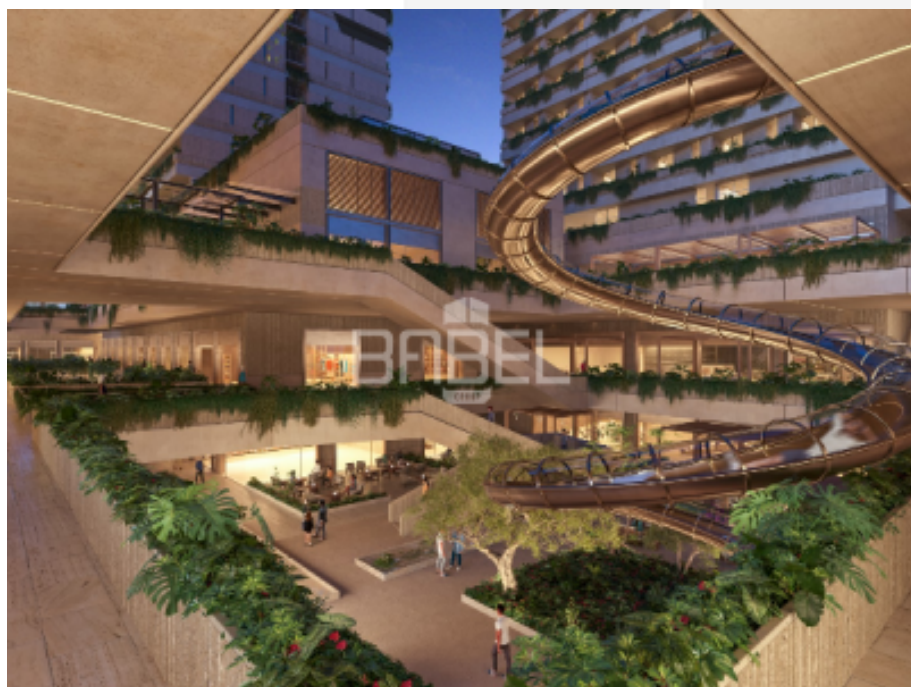

ASESOR: BABEL GROUP
TELÉFONO: 9995068826
CORREO: contacto@babelgroup.mx

Mérida

$3,475,000 EN VENTA

DEPARTAMENTO EN VENTA EN MERIDA
YUCATAN SANTA GERTRUDIS COPO
AANTIK MOD A

1	1	0	Departamento	64.8 m2	VE-NM-42
Recámaras	Baños	Medios baños	Tipo de inmueble	de construcción	Clave Interna
0.00 m	0.00 m	NO	NO	NO	0.00 m2
Frente	Fondo	Alberca	Privada	Amueblado	Terreno

Oficina: C.73 No. 185 x 34 Col. Montes de Amé

babelgroup.mx