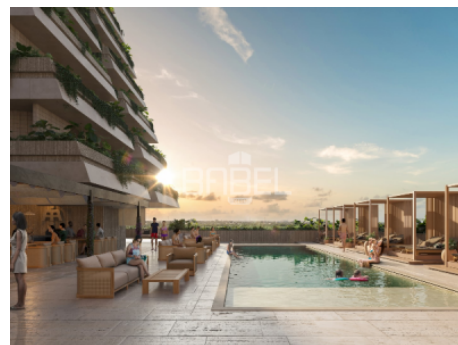

ASESOR: BABEL GROUP
TELÉFONO: 9995068826
CORREO: contacto@babelgroup.mx

Mérida

$3,475,000 EN VENTA

DEPARTAMENTO EN VENTA EN MERIDA
YUCATAN SANTA GERTRUDIS COPO
AANTIK MOD A

1	1	0	Departamento	64.8 m2	VE-NM-42
Recámaras	Baños	Medios baños	Tipo de inmueble	de construcción	Clave Interna
0.00 m	0.00 m	NO	NO	NO	0.00 m2
Frente	Fondo	Alberca	Privada	Amueblado	Terreno

Oficina: C.73 No. 185 x 34 Col. Montes de Amé

babelgroup.mx