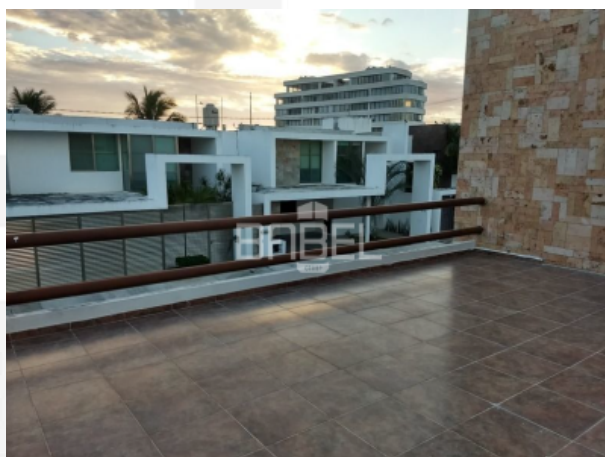

ASESOR: BABEL GROUP
TELÉFONO: 9995068826
CORREO: contacto@babelgroup.mx