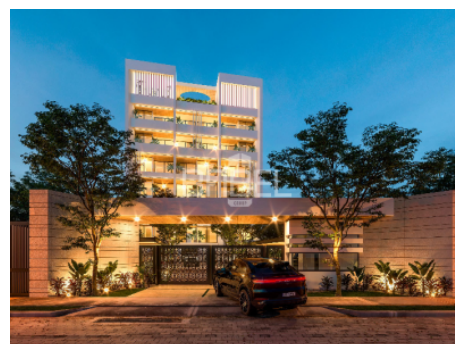

ASESOR: BABEL GROUP
TELÉFONO: 9995068826
CORREO: contacto@babelgroup.mx

Mérida

$7,435,000 EN VENTA

DEPARTAMENTO EN VENTA EN MERIDA
YUCATAN ALTABRISA AURUM MOD B

2	2	0	Departamento	137 m2	VE-TREZ-18
Recámaras	Baños	Medios baños	Tipo de inmueble	de construcción	Clave Interna
0.00 m	0.00 m	NO	NO	NO	0.00 m2
Frente	Fondo	Alberca	Privada	Amueblado	Terreno

Oficina: C.73 No. 185 x 34 Col. Montes de Amé

babelgroup.mx