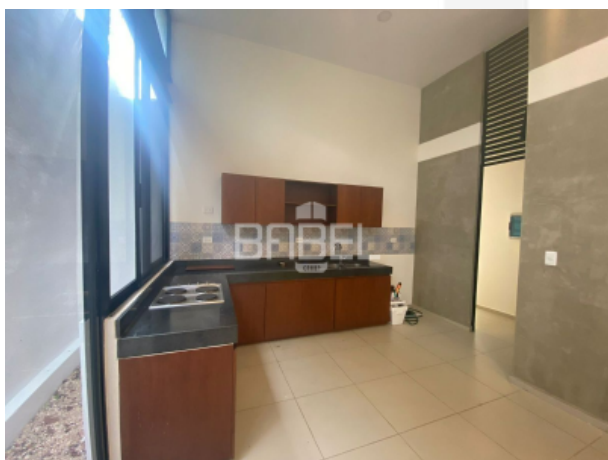

ASESOR: BABEL GROUP
TELÉFONO: 9995068826
CORREO: contacto@babelgroup.mx

Oficina: C.73 No. 185 x 34 Col. Montes de Amé

babelgroup.mx