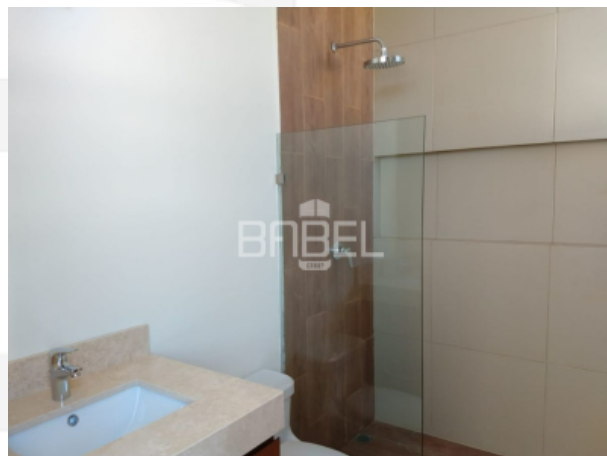

ASESOR: BABEL GROUP
TELÉFONO: 9995068826
CORREO: contacto@babelgroup.mx