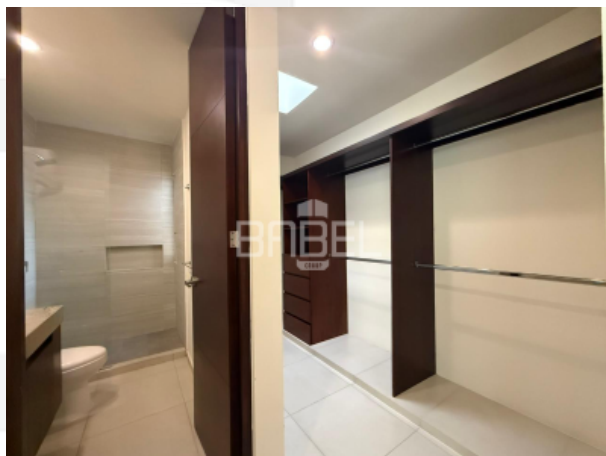

ASESOR: BABEL GROUP
TELÉFONO: 9995068826
CORREO: contacto@babelgroup.mx