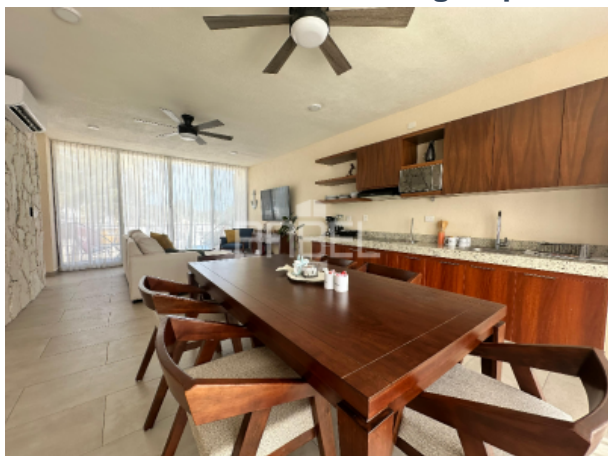

ASESOR: BABEL GROUP
TELÉFONO: 9995068826
CORREO: contacto@babelgroup.mx